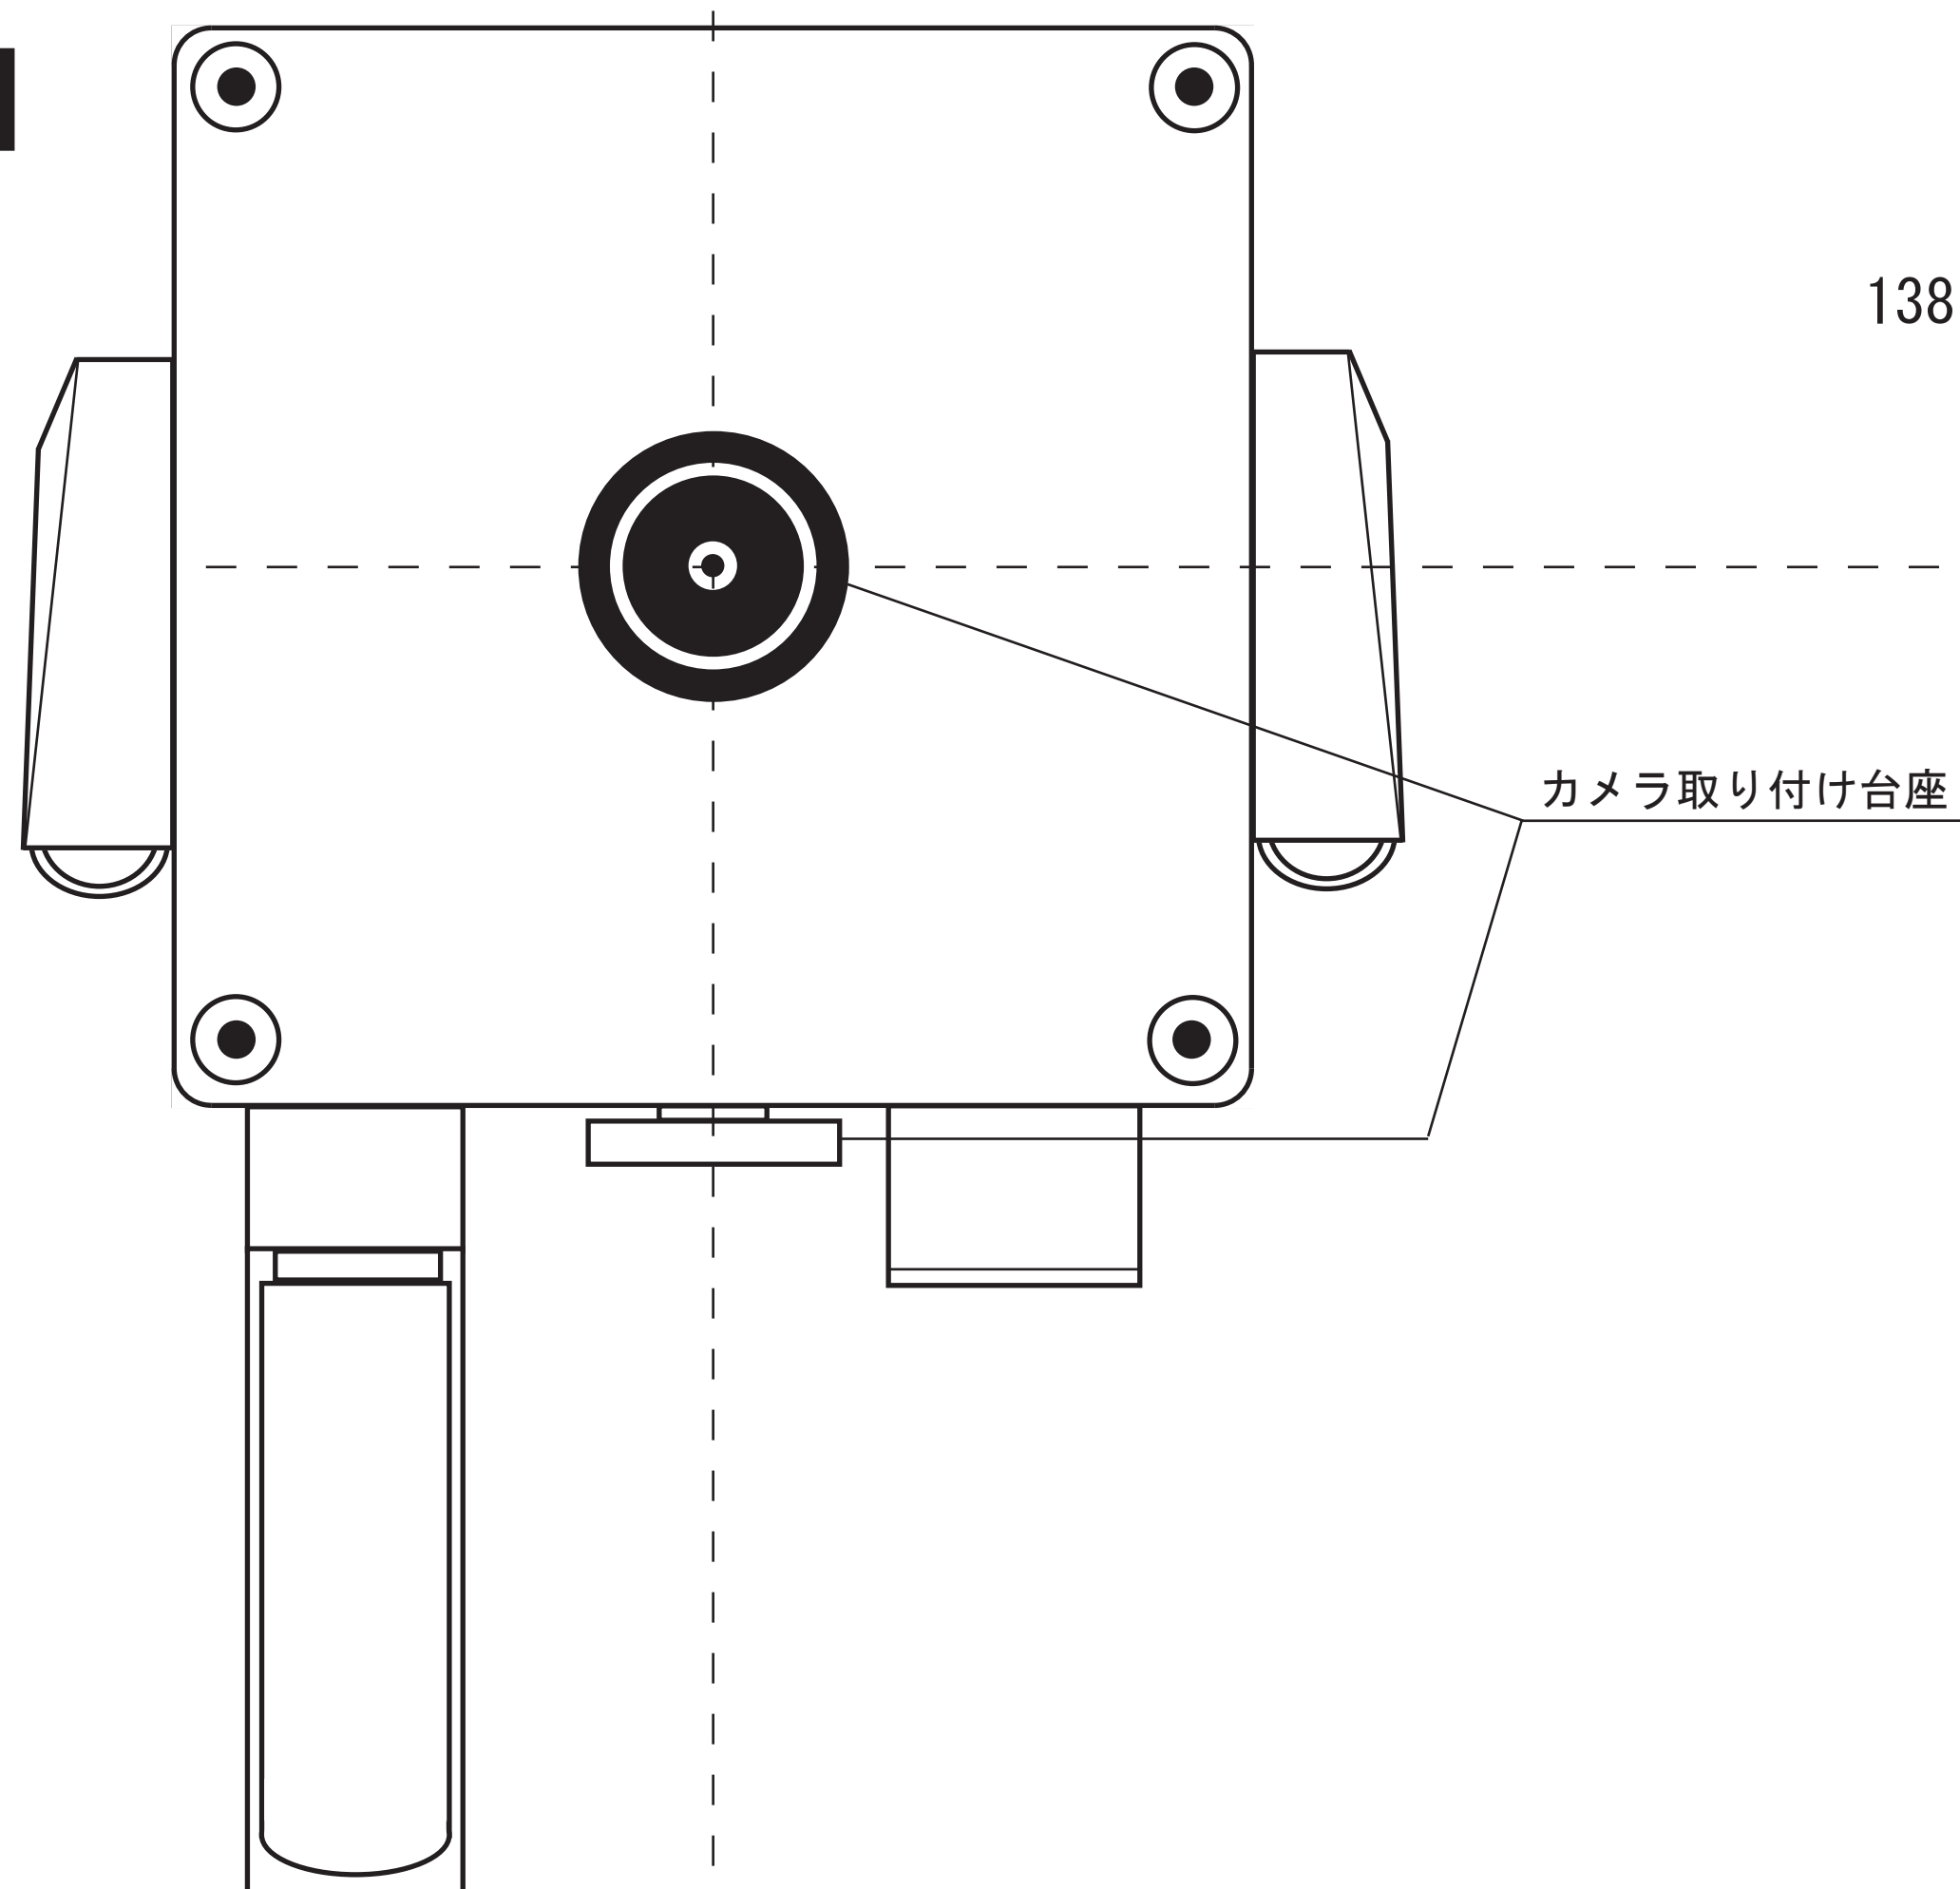

PB-MNC511T (端子盤外付き・モバイルカード外付) 外観図及び寸法図

前面

背面

横面

底面