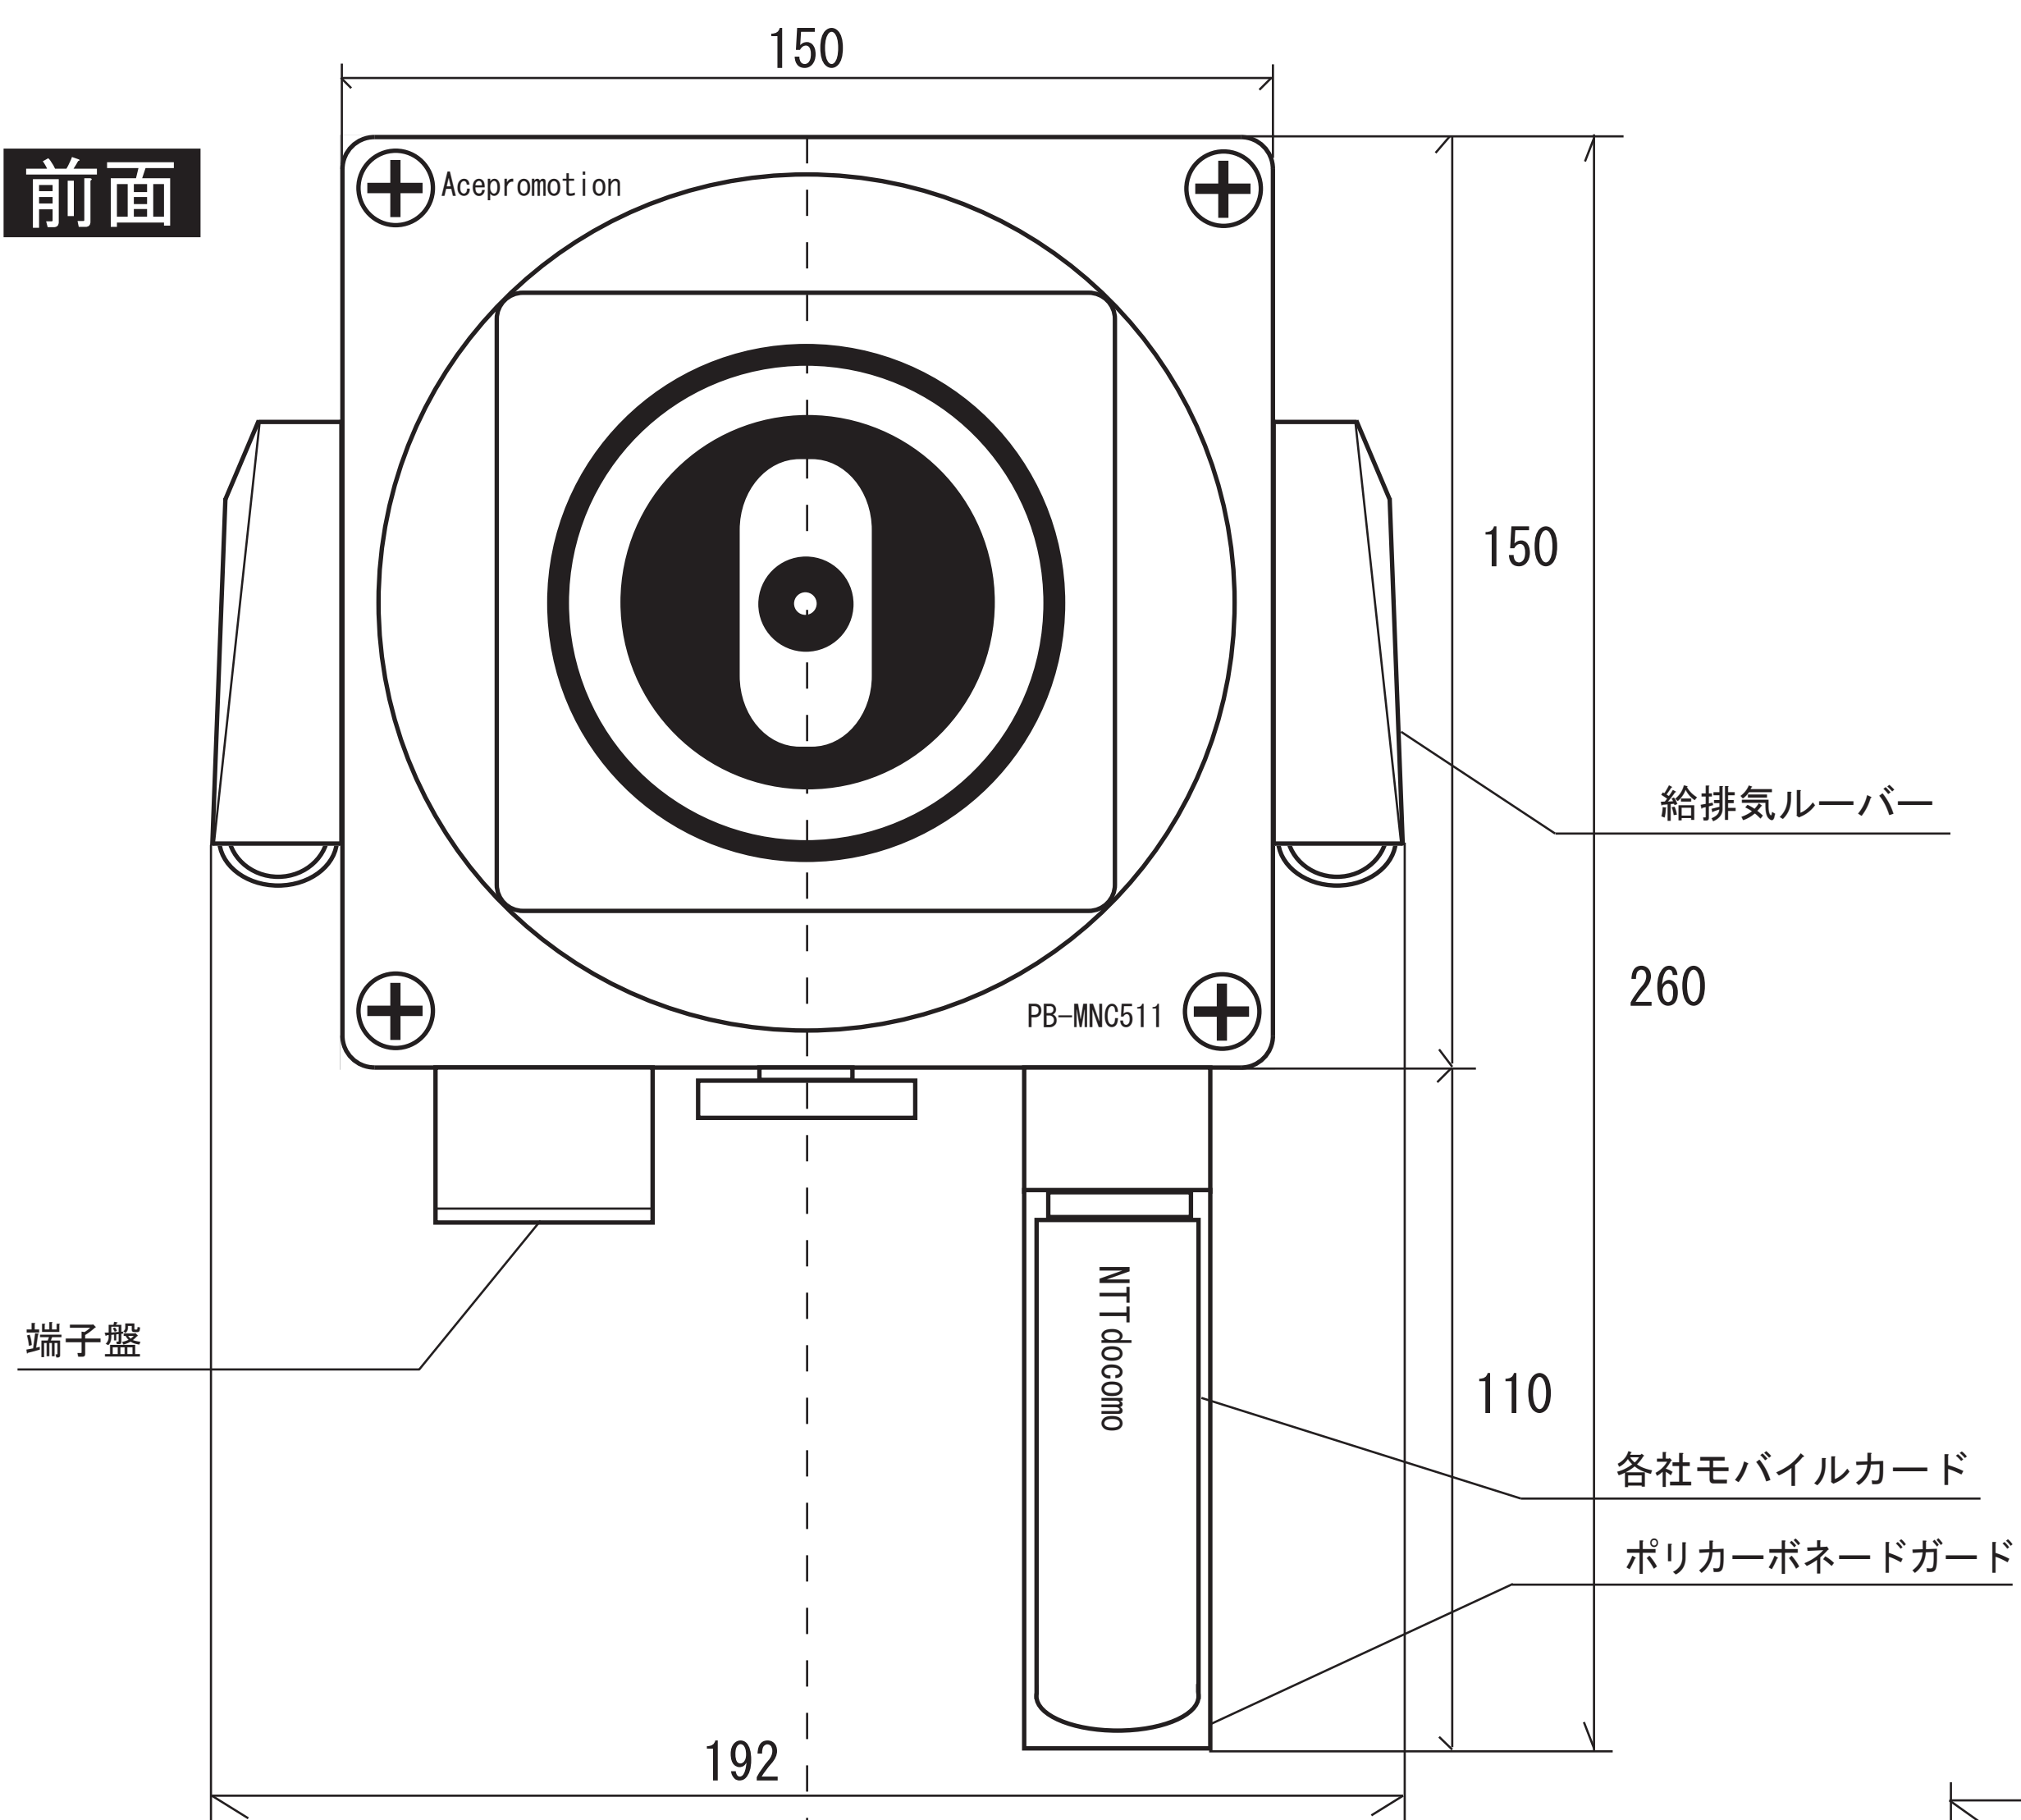

PB-MNC511T (端子盤外付き・モバイルカード外付) 外観図及び寸法図

前面

背面

横面

底面